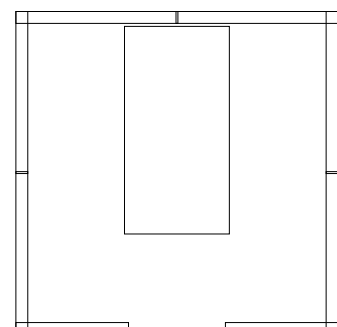

← Stellbeispiel große U-Stellung