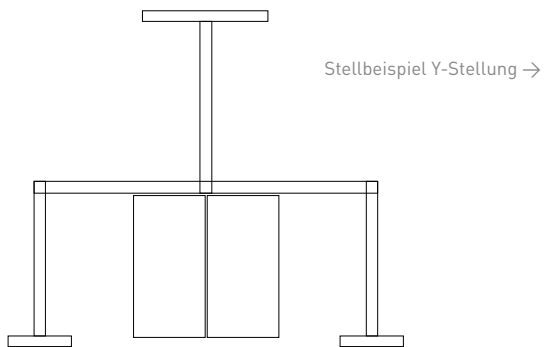

CLAMP

Neue Räume definieren.

Das modulare und elektrifizierbare Stellwandsystem **CLAMP** lässt neue Räume an Orten entstehen, wo sie gebraucht werden. Ob Meetingzonen, Lounge- und Pausenbereiche oder als Trennwand zwischen den Arbeitsbereichen. Mit **CLAMP** von PALMBERG lassen sich Großraumbüros zukünftig, unabhängig von den baulichen Voraussetzungen, klar und doch offen in viele verschiedene Bereiche zonieren.

29%

empfinden eine Unterhaltung zwischen den Kollegen als störend.*

CLAMP

Neue
Räume
definieren.

Den Raum immer wieder neu erfinden.

CLAMP kreiert ein abwechslungsreiches, wohnliches Raumgefühl mit individuellem Profil – egal ob klassischer Arbeitsraum, Besprechungszone oder Ruheraum. Die **CLAMP**-Elemente sind in unterschiedlichen Höhen und Breiten sowie in fünf Stoffarten in 52 verschiedenen Farben verfügbar.

← Stellbeispiel große H-Stellung

Stellbeispiel Y-Stellung →

← Stellbeispiel große U-Stellung

Gespräche im richtigen Rahmen.

Ein Gespräch mit Kollegen, ein Ort, um Besucher in netter Atmosphäre zu begrüßen oder einfach nur einen ruhigen Rückzugsort. Mit unseren Trennelementen aus Glas und Lamellen klammert **CLAMP** das Umfeld aus ohne zu isolieren. Großzügige Lamellen- und Glaselemente lassen darüberhinaus jede Menge Licht ins jeweilige Setting.

Die Wand, die alles kann.

Eine Lochwand bildet das Raster für das **CLAMP**-System Stick & Load. Mit Vollholzrundstäben aus Eiche und Regalböden aus Stahlblech wird **CLAMP** zum einfachen, dekorativen Regal. Große Flächen werden optisch durchbrochen und bieten Platz für Utensilien, die unsere Arbeitswelt effizienter und sympathischer machen.